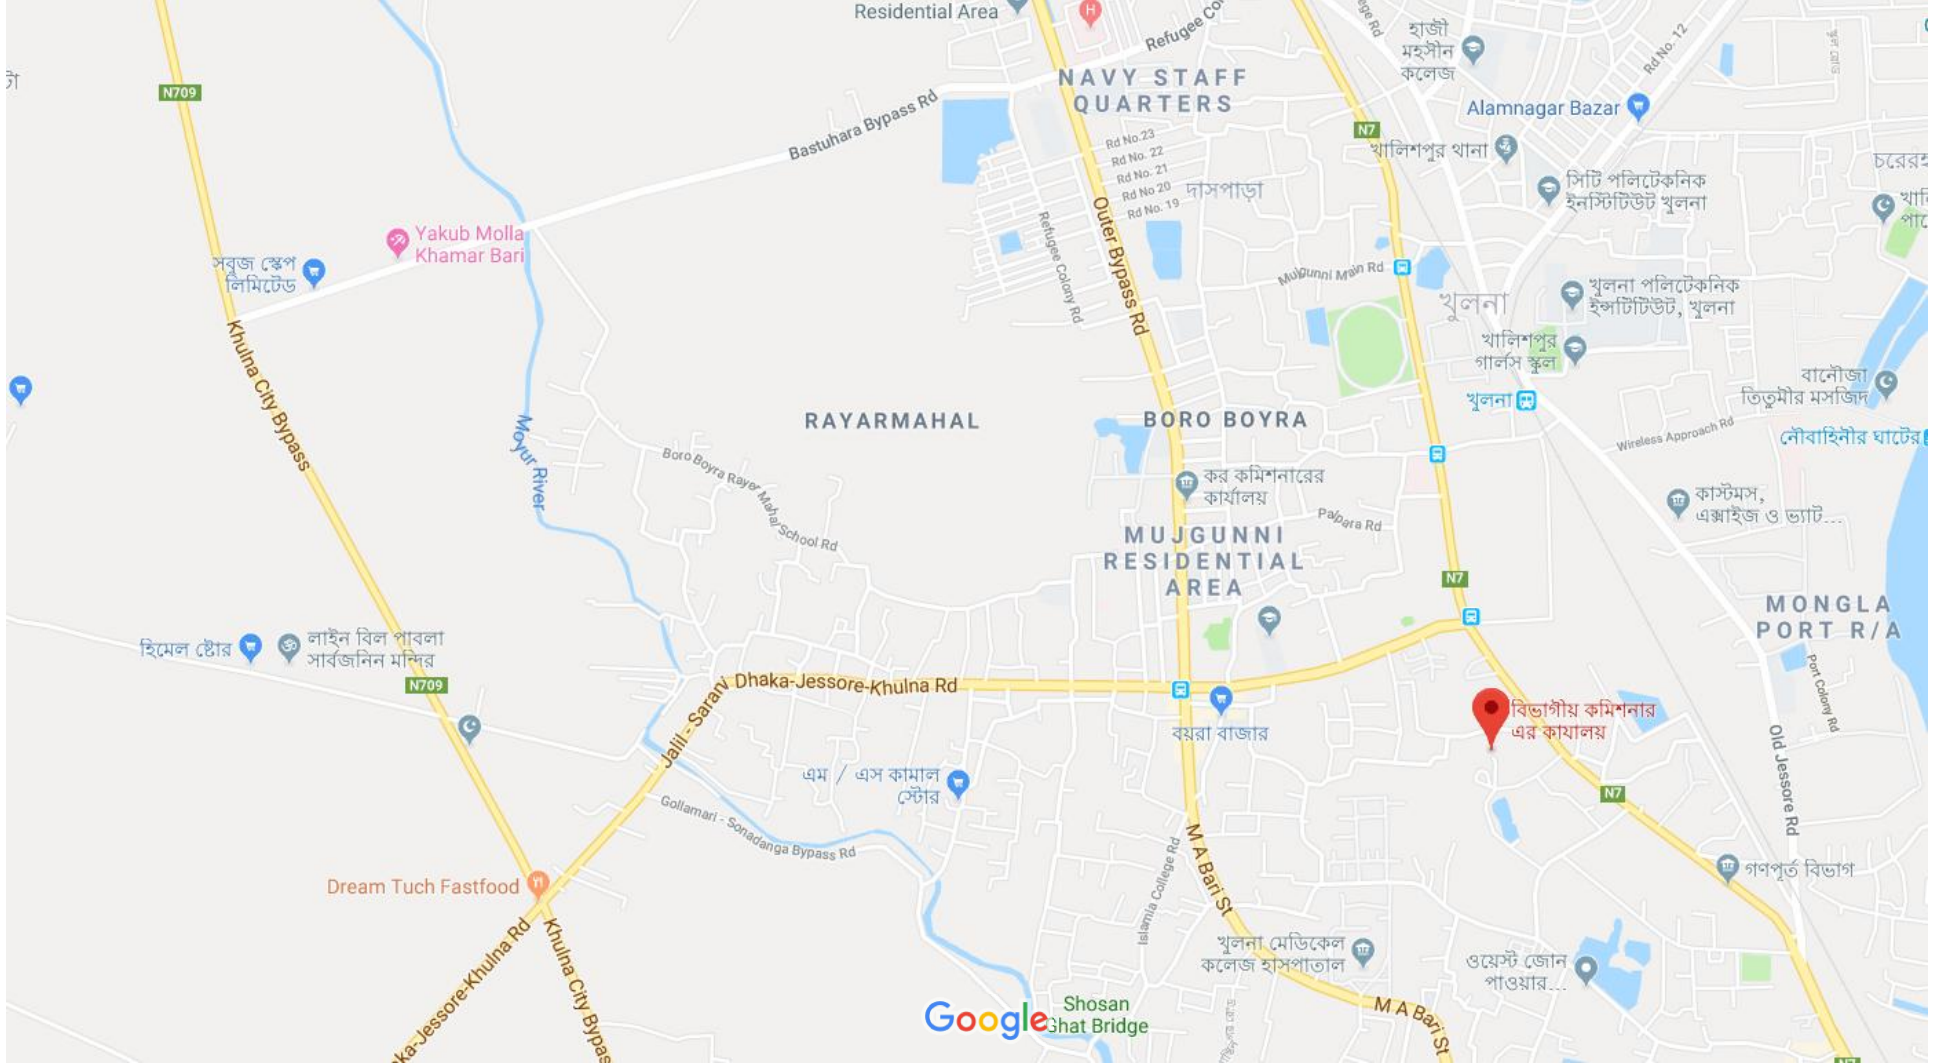

বিভাগীয় কমিশনার এর কাযালয়

বিভাগীয় সমবায় কার্যালয়,খুলনা
(বিভাগীয় কমিশনার এর কাযালয়ের নিচ তলা)

ম্যাপ ডেটা ©2019 500 মি